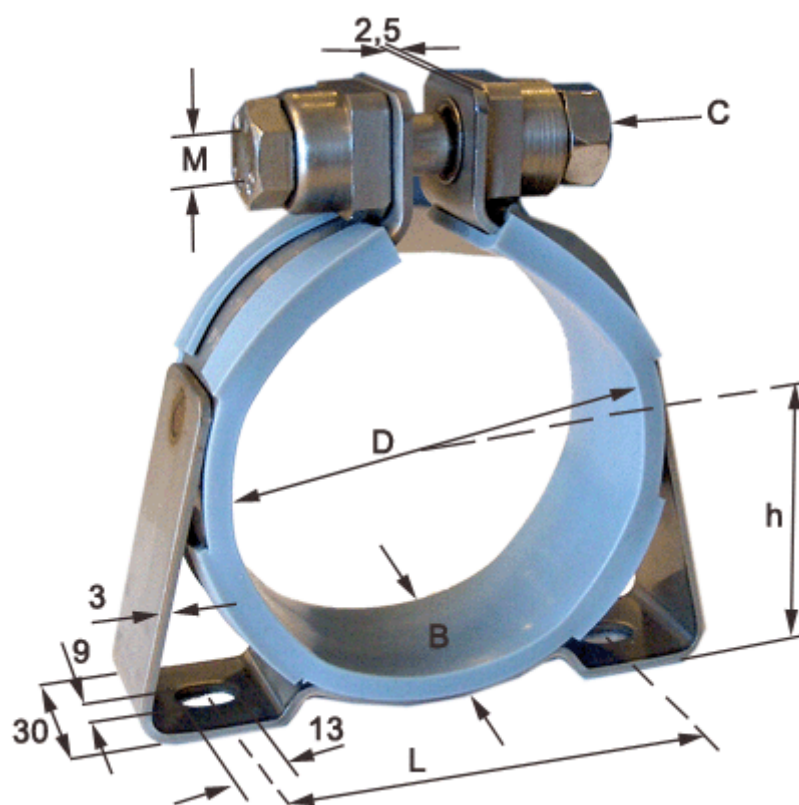

Varenummer: 021816011220
Beskrivelse: Norma holdebånd med konsol og gummi
SPGU 6011. 220/30 SK

Mål

| | |
|---------------|------------------------------|
| Bredde B | = 30 |
| C (Skruetype) | = SK skrue med sekskanthoved |
| Diameter D | = 220 |
| h | = 118 |
| L | = 216 |